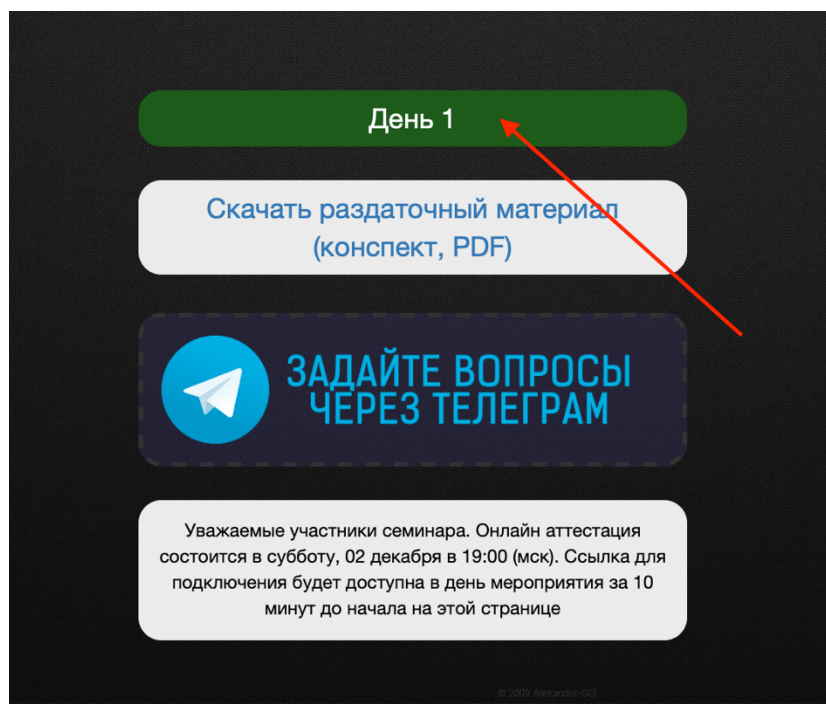

Перейти на страницу Вы можете из личного кабинета (<https://psy-in.ru/my-account>) или почтового уведомления о совершенной покупке.

Рис. 1. Пример отображения ссылки из личного кабинета

Рис. 2. Пример отображения ссылки из уведомления

Вам откроется страница с дополнительными материалами и ссылками на трансляции (а позже запись трансляции).

День 1 и День 2 (далее Запись первого и второго дня) - ссылки на трансляцию отдельного дня семинара.